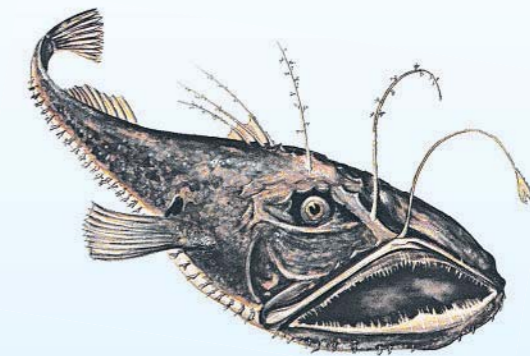

**Neu unter MSC:**

Lachs: Die Migros führt nur noch MSC-Wildlachs und Zuchtlachs. 

Seehecht: Die Migros bietet neu MSC-Seehecht aus Südafrika an. 

Weisser Thun: Die Migros führt neu weissen MSC-Thun im Sortiment. 

Kabeljau: Die Migros führt neu MSC-Pazifik-Kabeljau oder Zuchtkabeljau im Sortiment. 

**Neu aus nachhaltiger Fischerei:**

Seewolf: Die Migros bietet nur noch Seewolf aus isländischem Wildfang an.

Rotbarsch: Die Migros bietet nur noch Rotbarsch aus isländischem Wildfang an.

Stör: Die Migros führt nur noch Zuchtstör-Artikel im Sortiment.

Snapper: Die Migros bietet nur noch Zucht-Snapper oder Wildfang aus Neuseeland an.

Steinbutt: Die Migros führt nur noch Zucht-Steinbutt aus Spanien im Sortiment.