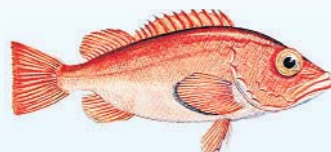

**Neu unter MSC:**

Lachs: Die Migros führt nur noch MSC-Wildlachs und Zuchtlachs. 

Seehecht: Die Migros bietet neu MSC-Seehecht aus Südafrika an. 

Weisser Thun: Die Migros führt neu weissen MSC-Thun im Sortiment. 

Kabeljau: Die Migros führt neu MSC-Pazifik-Kabeljau oder Zuchtkabeljau im Sortiment. 

**Neu aus nachhaltiger Fischerei:**

Seewolf: Die Migros bietet nur noch Seewolf aus isländischem Wildfang an.

Rotbarsch: Die Migros bietet nur noch Rotbarsch aus isländischem Wildfang an.