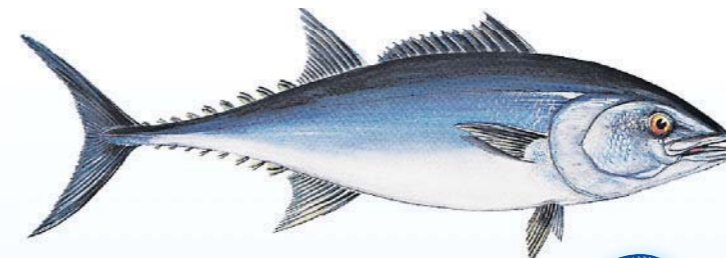

**Neu unter MSC:**

Lachs: Die Migros führt nur noch MSC-Wildlachs und Zuchtlachs. 

Seehecht: Die Migros bietet neu MSC-Seehecht aus Südafrika an. 

Weisser Thun: Die Migros führt neu weissen MSC-Thun im Sortiment. 

Kabeljau: Die Migros führt neu MSC-Pazifik-Kabeljau oder Zuchtkabeljau im Sortiment. 

**Neu aus nachhaltiger Fischerei:**

Seewolf: Die Migros bietet nur noch Seewolf aus isländischem Wildfang an.

Rotbarsch: Die Migros bietet nur noch Rotbarsch aus isländischem Wildfang an.

Stör: Die Migros führt nur noch Zuchtstör-Artikel im Sortiment.

Snapper: Die Migros bietet nur noch Zucht-Snapper oder Wildfang aus Neuseeland an.

Steinbutt: Die Migros führt nur noch Zucht-Steinbutt aus Spanien im Sortiment.